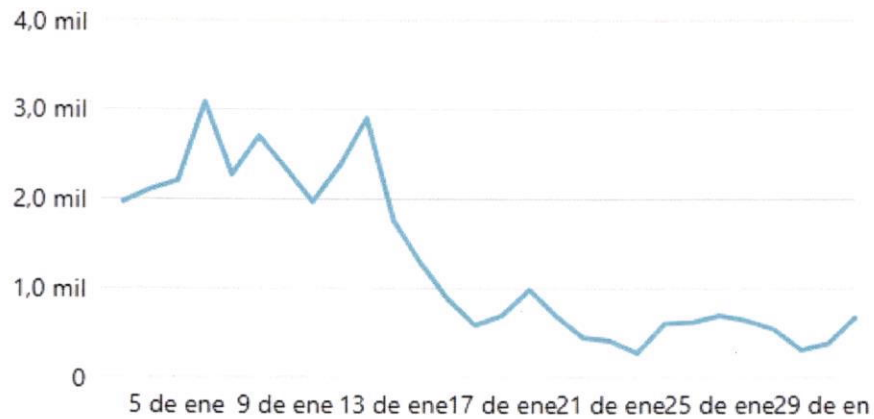

VALLE DE GUADALUPE
Administración 2021 - 2024

REPORTE MENSUAL

COMUNICACIÓN SOCIAL Y TURISMO

ESMERALDA
SOLÍS GONZÁLEZ

REDES SOCIALES

RESULTADOS DE INTERACCIÓN

Visitas a la página de Facebook ⓘ

36.368 ↑ 13.4%