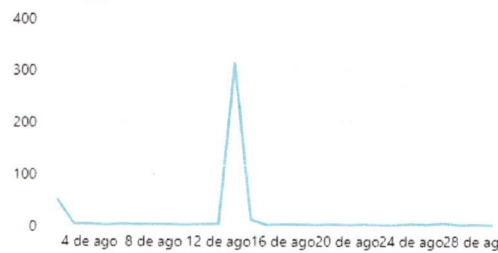

Exportar ▾

Alcance de Instagram ⓘ

355 ↓ 22%