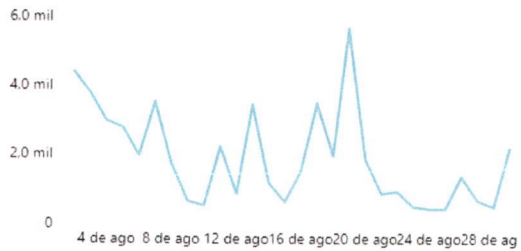

REDES SOCIALES

RESULTADOS DE INTERACCIÓN

Alcance

Alcance de la página de Facebook ⓘ

14.928 ↓ 56.9%